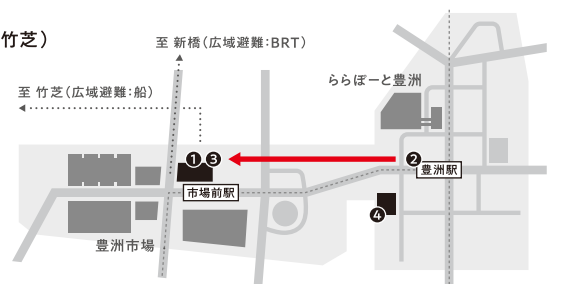

産官学民における
交通防災拠点整備と
広域地域連携

明日の危機

「首都直下地震編」

防災展示用
ウェブサイト

将来発生が予想される首都直下型大規模地震に対し、
拠点と地域連携による防災の提唱を行う社会実験

date. >>>

11/17(木)~12/17(土)

1 防災展示 — 11/17(木)~12/17(土) 10:00-16:00

- 📍メブクス豊洲「ミチラボ」(ゆりかもめ線「市場前」駅徒歩1分)
- 展示構成: 國學院大學 児玉千絵 専任講師
- 首都直下地震発生時の被害状況や対応策の提案等をご紹介
- 🎁災害時状況調査アンケートに答えると防災便利グッズがあたるくじを実施

※不定期で貸切状態になることあり・イベント用ウェブサイトPeatixにて事前に告知予定

2 帰宅困難者受け入れ・広域避難実験 — 12/15(木)・17(土)

- 📍豊洲駅 ●帰宅困難者を想定した域内避難・広域避難訓練(豊洲駅⇒ミチノテラス豊洲⇒新橋・竹芝)

3 ミチノテラス豊洲防災機能紹介 — 12/15(木)・17(土) 10:00-16:00

- 📍ミチノテラス豊洲

4 スマート防災訓練 — ※日程調整中

- 📍西小学校 ●在宅避難者を想定したLINEによる情報収集訓練

お問い合わせ先 豊洲スマートシティ推進協議会 大村:080-8055-0249

① 防災展示(ミチラボ) / ② 帰宅困難者受け入れ・広域避難実験(豊洲駅)
③ ミチノテラス豊洲防災機能紹介(ミチノテラス豊洲) / ④ スマート防災訓練(西小学校)