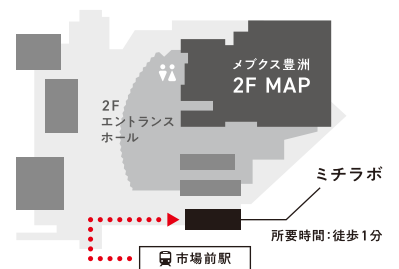

産官学民における
交通防災拠点整備と
広域地域連携

明日の危機

「首都直下地震編」

防災展示用
ウェブサイト

将来発生が予想される首都直下型大規模地震に対し、
拠点と地域連携による防災の提唱を行う社会実験

date. >>>

11/17(木)~12/17(土)

1 防災展示 — 11/17(木)~12/17(土) 10:00-16:00

- 📍メブクス豊洲「ミチラボ」(ゆりかもめ線「市場前」駅徒歩1分)
- 展示構成: 國學院大學 児玉千絵 専任講師
- 首都直下地震発生時の被害状況や対応策の提案等をご紹介
- 🎁災害時状況調査アンケートに答えると防災便利グッズがあたるくじを実施

※不定期で貸切状態になることあり・イベント用ウェブサイトPeatixにて事前に告知予定

2 帰宅困難者受け入れ・広域避難実験 — 12/15(木)・17(土)