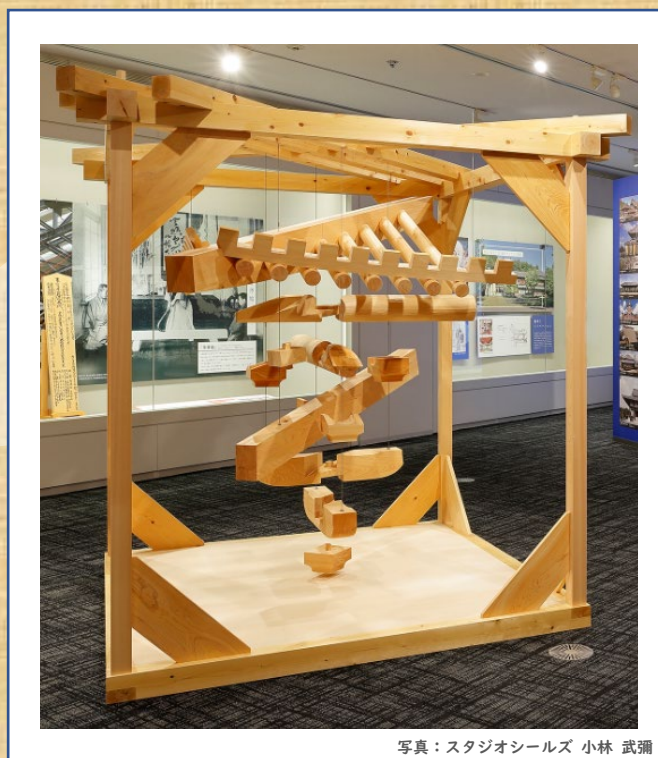

本社2階企画展示 「平城宮跡第一次大極殿院大極門復原」 大極門 屋根隅木組模型

宮大工による

組み立て実演

写真：スタジオシルズ 小林 武彌

写真：NARU建築写真事務所 中塚雅晴

槍鉋（やりがんな）の
実演も行います！

実際の組立作業がご覧になれます！

2023年3月1日（水） 8：30～17：10
場所：清水建設本社2階 待ち合いコーナー