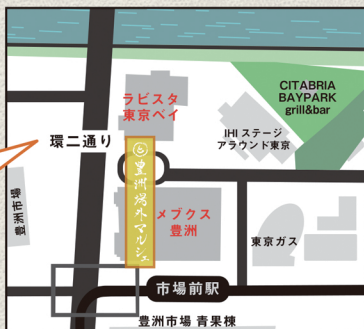

## 豊洲場外マルシェ

豊洲市場を通して、首都東京の食を支える日本中の生産地とつながる街、豊洲。そこに生まれたミチノテラス豊洲では、食を通して豊洲と地域をつなぐ都市型道の駅「豊洲 MICHINOCHI の駅」を開発コンセプトの一つとしています。そしてその機能を担うプラットフォームとしてスタートしたのが「豊洲場外マルシェ」です。「豊洲場外マルシェ」は、近隣コミュニティにとっての新鮮な海産物、青果中心のマルシェであると同時に、日本中、世界中から集まる人々が日本の食や文化に触れられる魅力的なショールームとなることを目指し、今後様々な企画を展開していきます。

### 今年度は毎月第3土曜日に定期開催！

今後、TOYOSU LOCAL FOOD JOURNEY（拡大イベント）の開催も予定しております。

次回以降の開催スケジュール（予定）※日程が変更される場合がございます。

**2022.12.17** 通常開催 **2023.01.21** 通常開催

〒135-0061  
東京都江東区豊洲6丁目  
4-34・40  
ミチノテラス豊洲2階  
(メブクス豊洲・ラビスタ東京ベイ)  
新交通ゆりかもめ  
「市場前駅」北口直結

駐車場・駐輪場がございませんので、ご来場の際は公共交通機関をご利用ください。