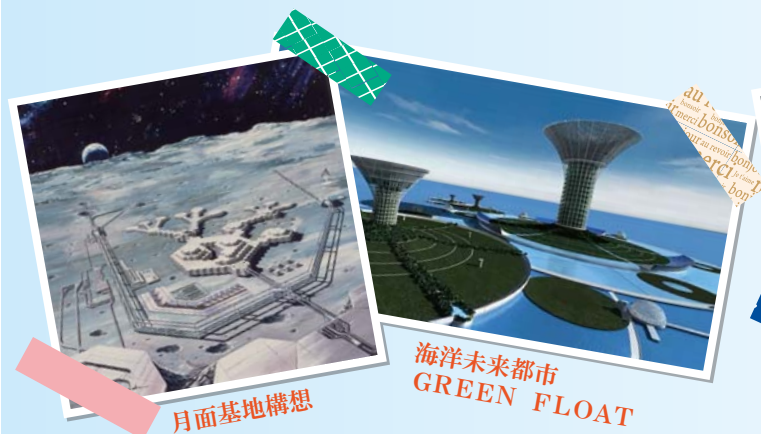

夏のリコチャレ2018

見つけよう! 世界で一つの私の未来

私たちの仕事は、人々にとって安全で心地良い空間をつくること、より良い暮らしの土台となる社会基盤をつくること。そして、それら「建設」を通じて、次の世代のために持続可能な社会の実現に貢献することです。シミズが描く未来、設計技術の最先端に触れていただくイベントに皆さんをご招待します。

夏のリコチャレ 2018
～理工系のお仕事体験しよう!～
内閣府・文部科学省・経団連共催

各イベント共通

- 会場 清水建設株式会社 本社
- 会場住所 東京都中央区京橋二丁目16-1
- 最寄駅 都営浅草線「宝町」駅
東京メトロ銀座線「京橋」駅
- 対象 中学生・高校生（およびその保護者任意）
- 定員 各20名

進路選択を応援!
先輩社員との交流会
を実施します

はじめての月面基地 & 海洋未来都市 GREEN FLOAT

7/27(金)
14:00~17:00

申込期限 2018年7月22日(日) ※先着順

設計技術体験 (3Dプリンター・3D立体視)

8/24(金)
13:30~17:00

申込期限 2018年8月19日(日) ※先着順

月面基地構想

海洋未来都市 GREEN FLOAT

3Dプリンター

3D立体視体験

「リコチャレ」って?