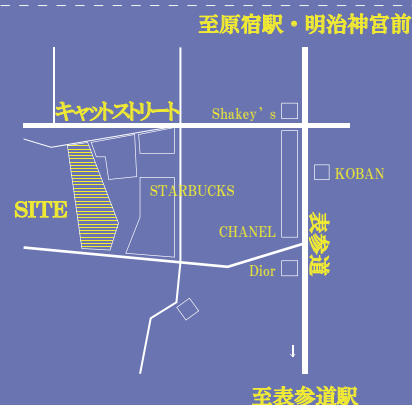

■ トークセッション申込み方法

6月5日(木)までに、氏名・ご所属・メールアドレスを記し、

下記アドレスに申込みを行ってください。

先着50名とさせていただきます。

申込みアドレス / dew@shimz.co.jp

ACCESS

BATSU ART GALLERY

東京都渋谷区神宮前 5-11-5

千代田線・副都心線 明治神宮前<原宿>駅 徒歩5分

銀座線・副都心線 表参道駅 徒歩8分

JR 原宿駅 徒歩10分

流通経済大学龍ヶ崎キャンパス2号館