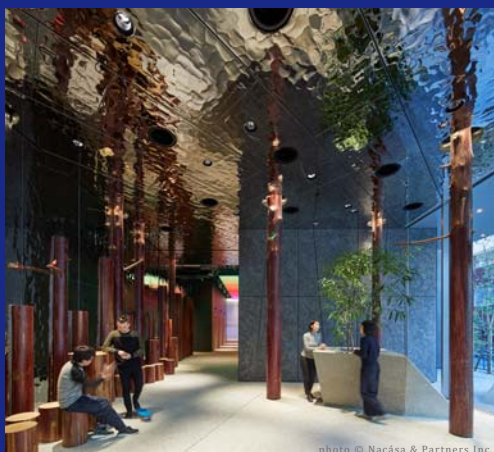

新しい社会に創造的に向かい合うダイナミズムを体感してください。

sitatte sapporo 札幌フコク生命越山ビル

photo © Nacasa & Partners Inc.
G-BASE 田町

東京大学総合図書館 別館

EVENT / 近作紹介 + トークセッション

「私たちのリレイティング」

6/15(Fri) 17:00 ~ 展示作品・ゲスト近作説明

18:00 ~ トークセッション