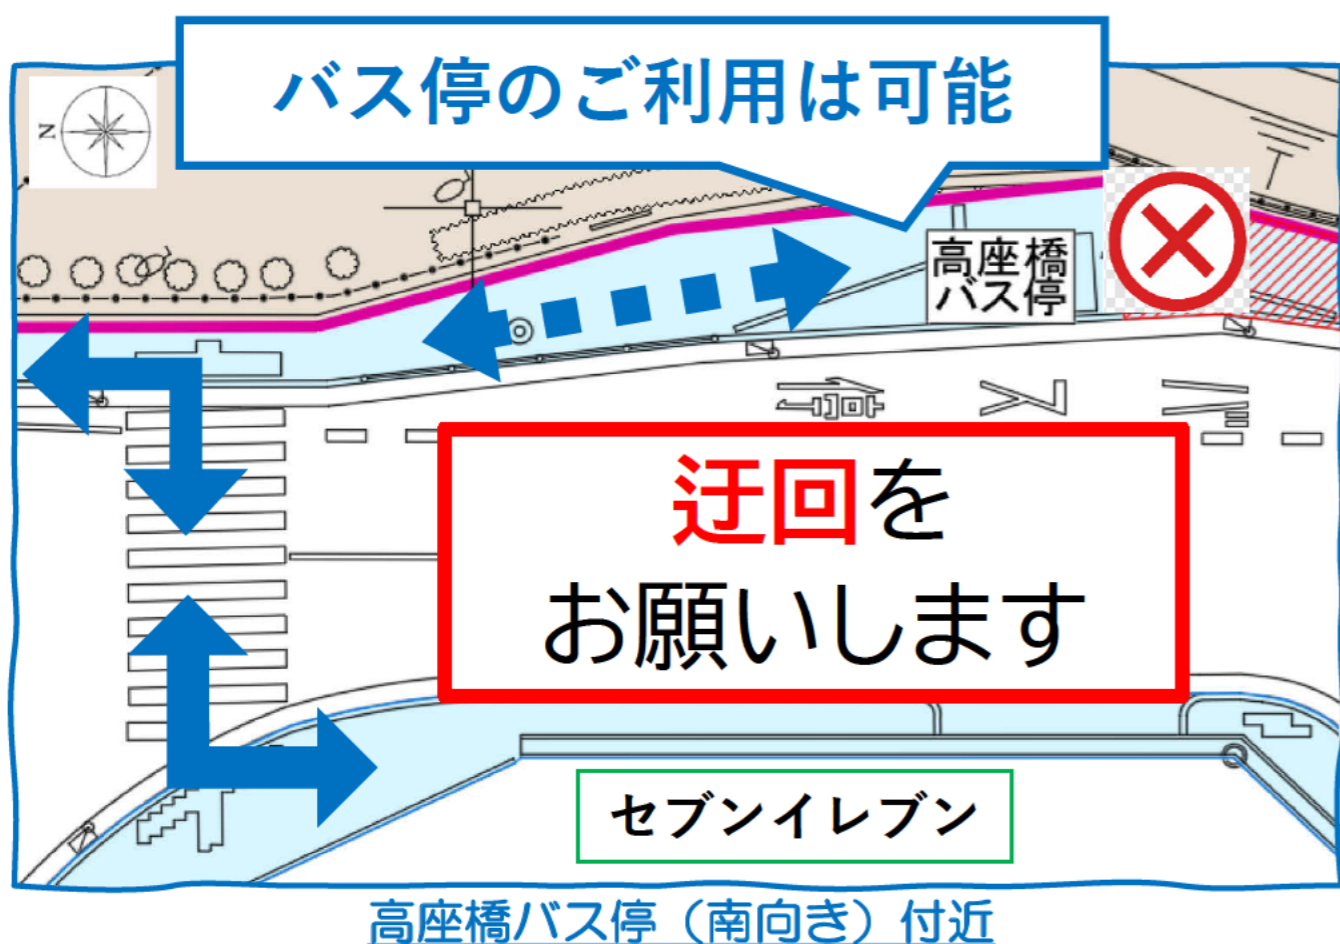

# 歩道が通行止めになります (平日 8時～17時)

期間： ～6/15 ・ 6/24～7/2 ・ 7/16～7/23

工事延長につきご不便をおかけします ※天候等により予定変更の場合あり