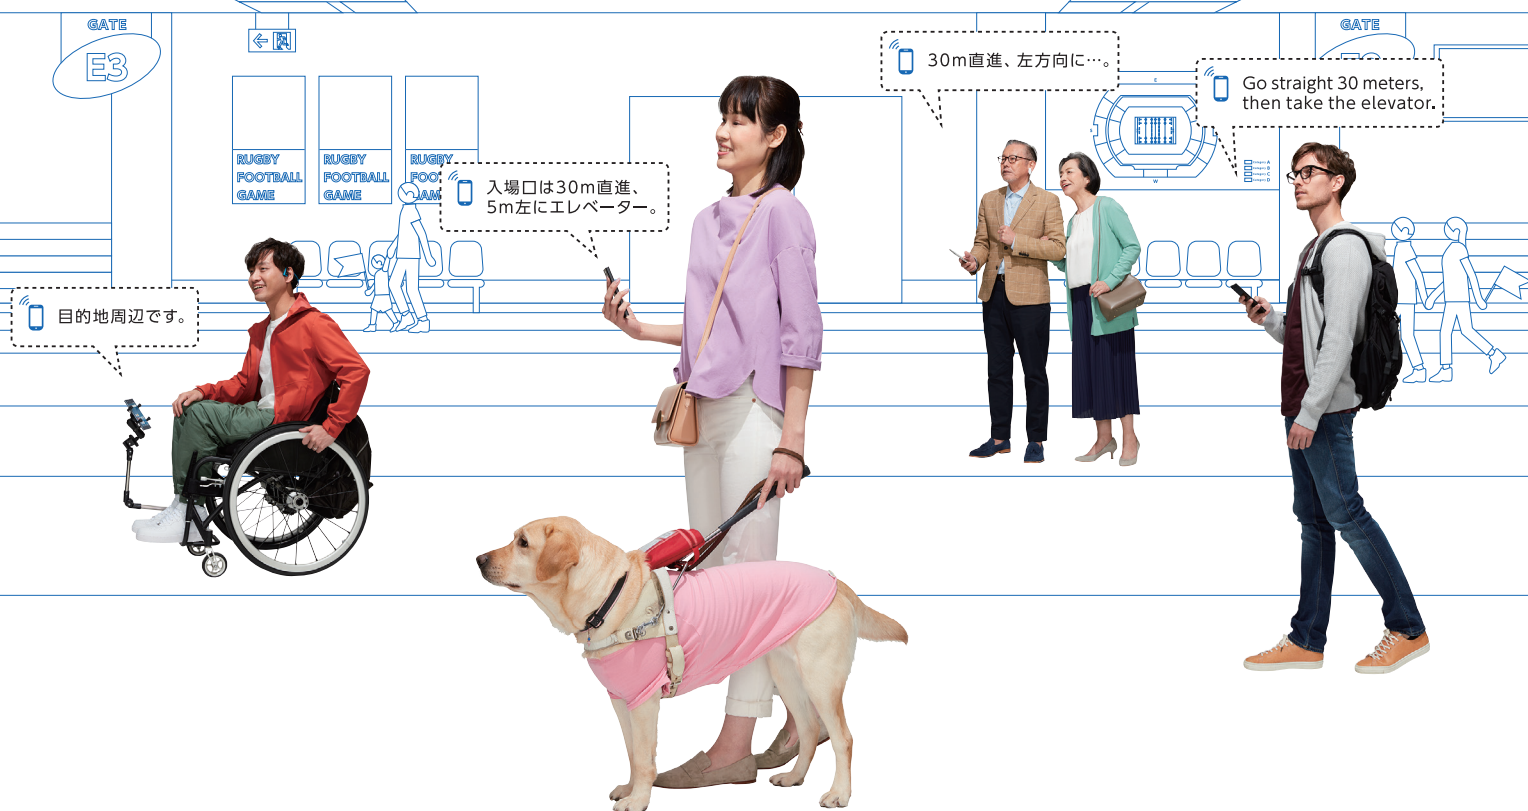

清水建設は、誰もが暮らしやすい
インクルーシブな社会づくりを目指しています。

すべての人が生き活きと輝くことのできる、
社会の実現を目指して。

子どもたちに誇れるしごとを。

SHIMIZU CORPORATION 
清水建設

音声ナビゲーションシステム/インクルーシブ・ナビ
スマートフォンを活用し、目的地までの経路を詳細に
案内する高精度な音声ナビゲーションシステムを、日本
IBM(株)東京基礎研究所と共同開発。バリアフリーな
街づくりに向け、視覚障がい者、車いす利用者向けの
ほか、外国語にも対応します。