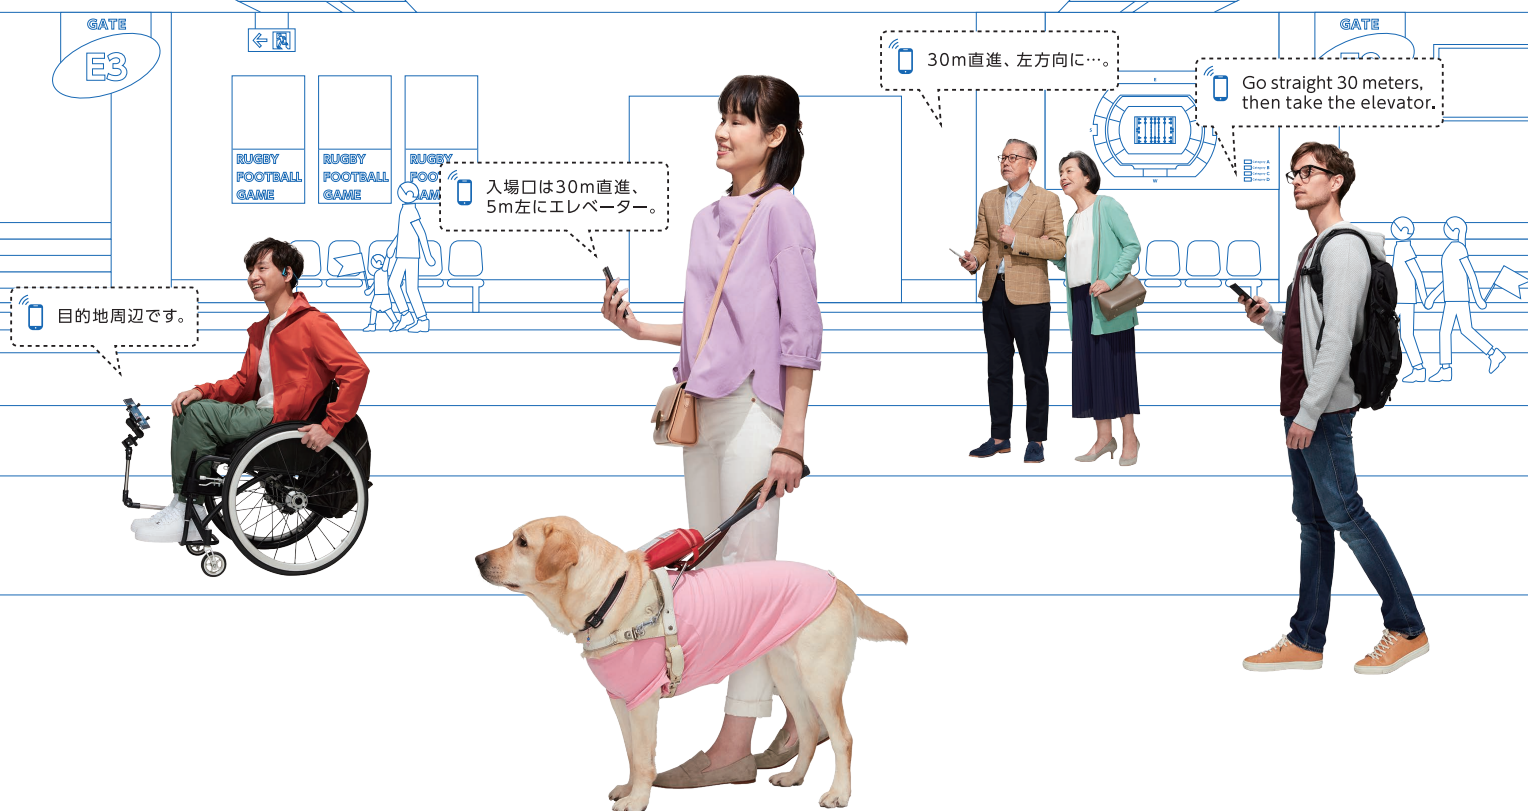

清水建設は、誰もが暮らしやすい  
インクルーシブな社会づくりを目指しています。

すべての人が生き活きと輝くことのできる、  
社会の実現を目指して。

子どもたちに誇れるしごとを。

SHIMIZU CORPORATION   
**清水建設**

音声ナビゲーションシステム/インクルーシブ・ナビ  
スマートフォンを活用し、目的地までの経路を詳細に  
案内する高精度な音声ナビゲーションシステムを、日本  
IBM(株)東京基礎研究所と共同開発。バリアフリーな  
街づくりに向け、視覚障がい者、車いす利用者向けの  
ほか、外国語にも対応します。